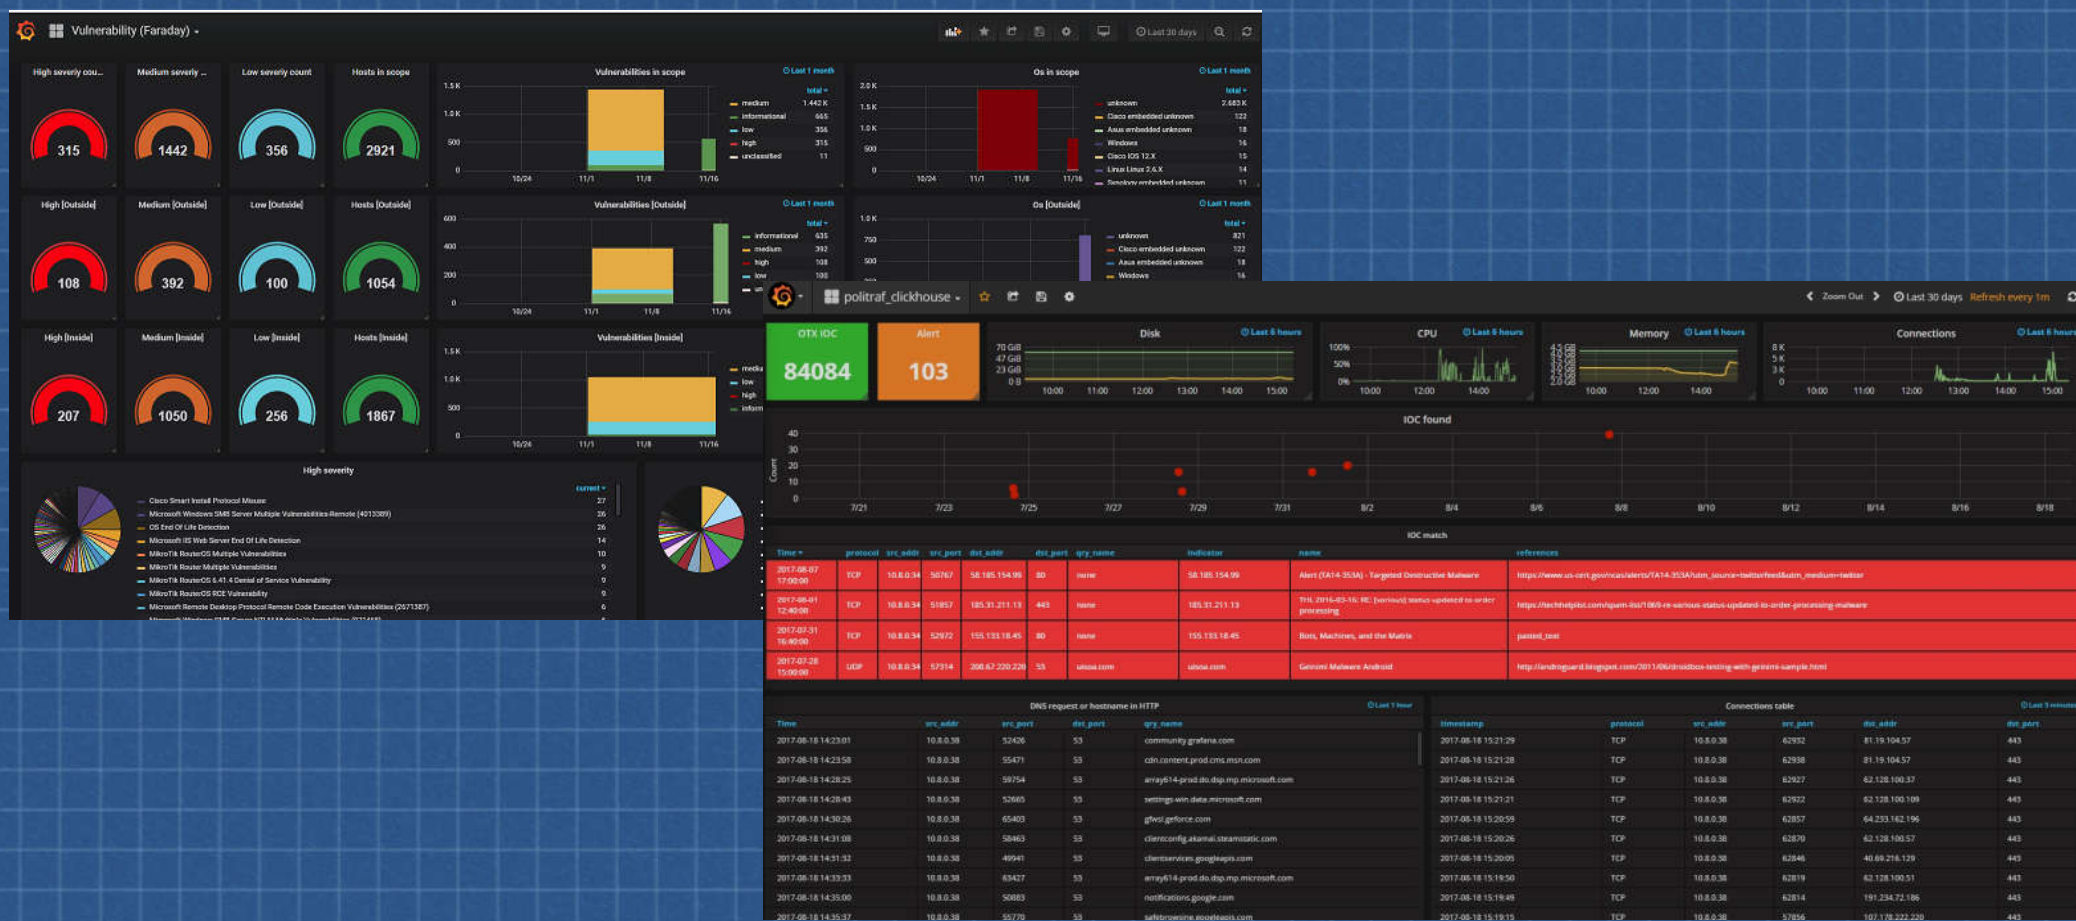

Traffic

Поехать на Клязьму, бухнуть под кустом, но...
Трафик, у меня есть Трафик

Для ИБ Netflow - малоvато

200/400

«Алё! Ларису Ивановну хочу!»

Ntop

Netflow

PCAP

nDPI

Bro / Zeek

80Mbps per Core

Данные из файла -
Logstash -
Elasticsearch

Допданные +
скрипты

Packetbeat

4Gbps

Packetbeat -
Elasticsearch