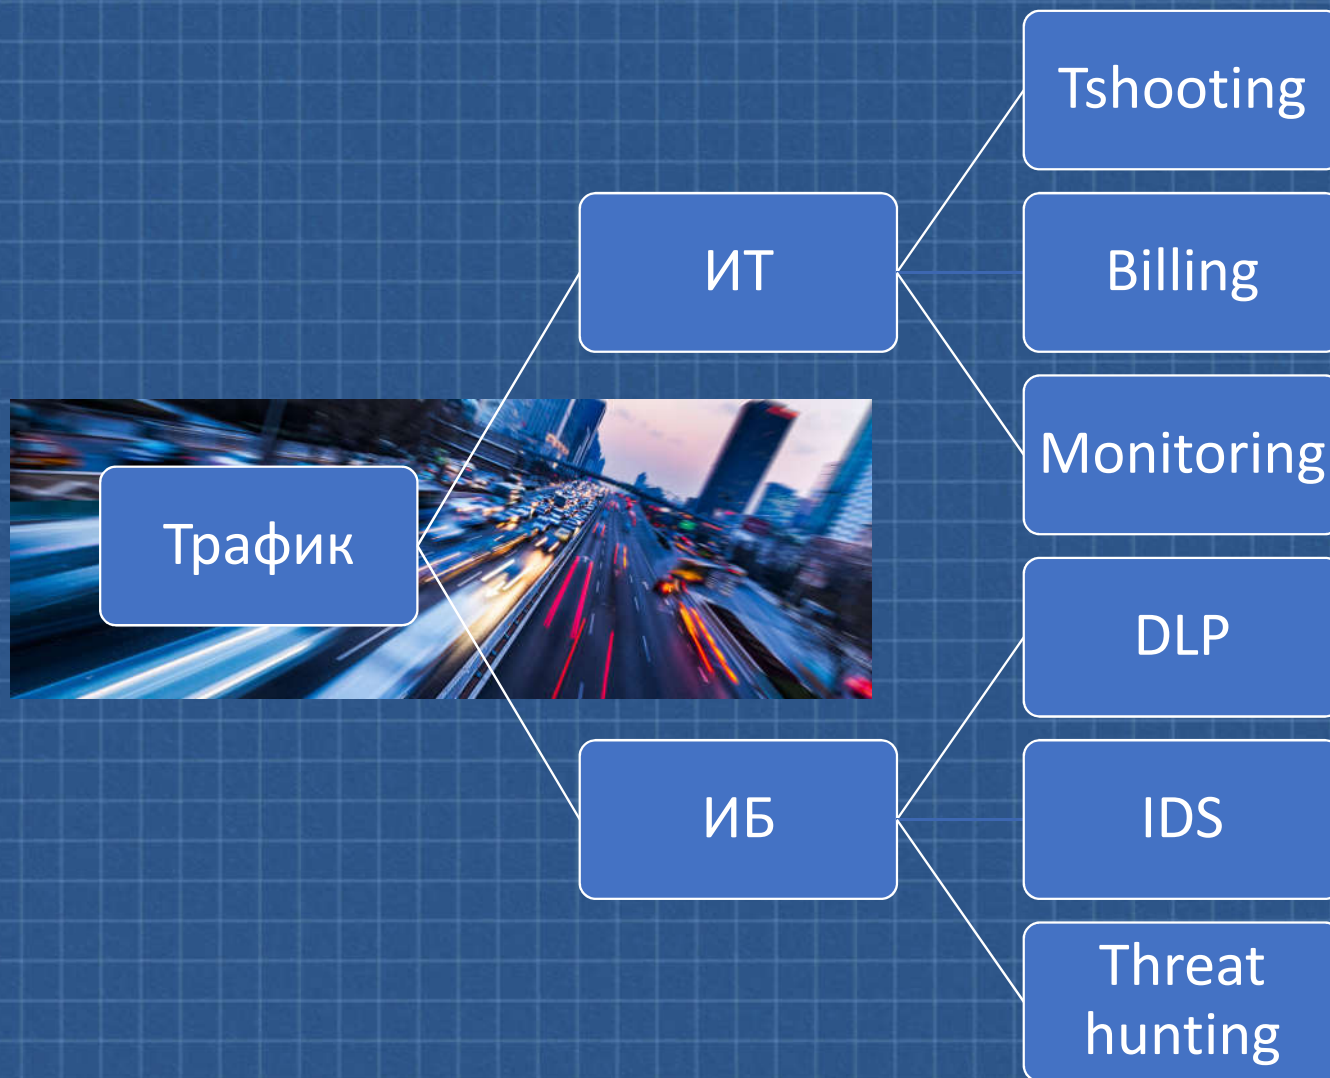

Traffic

Поехать на Клязьму, бухнуть под кустом, но...
Трафик, у меня есть Трафик

Для ИБ Netflow - малоvато

200/400

«Алё! Ларису Ивановну хочу!»

Ntop

Netflow

PCAP